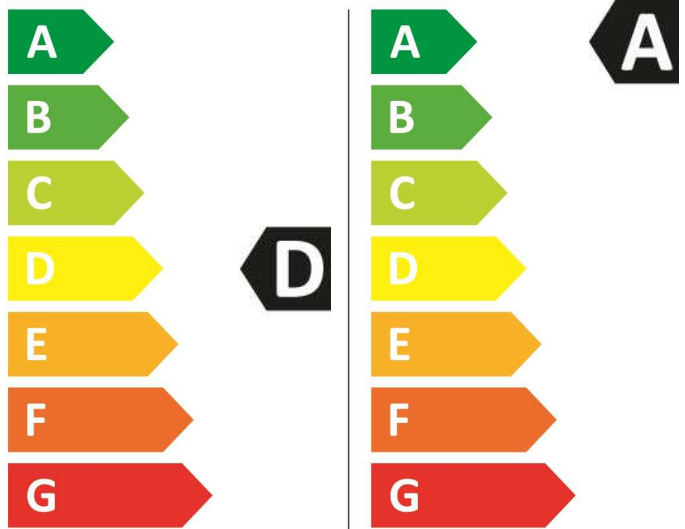

ENERG

beko

B5DFT58447W 7178552700

264 kWh/100

47 kWh/100

5,0 kg **8,0** kg

65 L **46** L

8:30 **3:38**