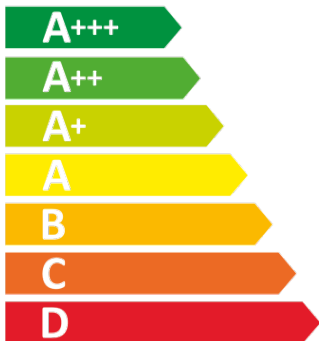

ENERG

енергия · ενέργεια

beko

BBIM13400XS

7768282921

A+

71 L

0.88 kWh/cycle*

0.69 kWh/cycle*

* цикл . cyklus . portion . zyklus . πρόγραμμα . ciclo . tsükkel . ohjelma . ciklus ciklas . cikls . čiklu . cyclus . cykl . ciclu . program . cykel

65/2014