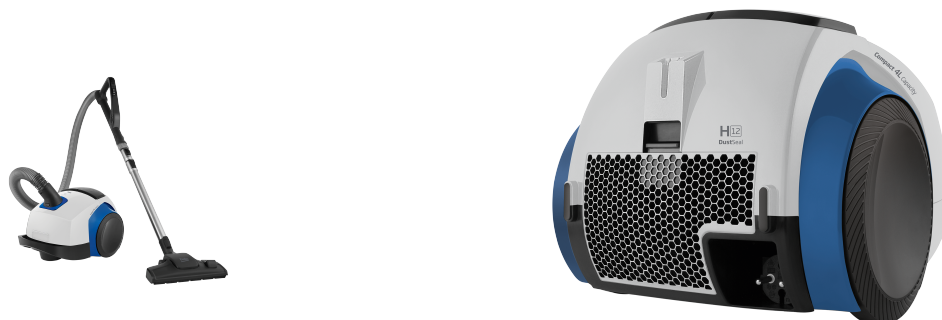

VCC 44822 AW

Väikesed kodumasinad / Puhastamine

TEHNOLOOGIATE

SPETSIFIKATSIOON

Mudel	VCC 44822 AW	Stock Code	8814823200
Värv	Balta / Mélyna	EAN-kood	8690842221811

360-kraadi pöörlev voolik (VC)

VCC 44822 AW

Väikesed kodumasinad / Puhastamine

Vaiba / kõva põranda otsik	Jah	Piluotsik	Jah
Tolmuhari	Jah	Pikendustoru (VC)	Metall, teleskoopiline
Hobusekarvast kõva põranda hari	Jah	Otsiku reguleerimine	Nupuga
Lemmikloomahari	Ei	Turborhari (VC)	Ei
Mööblikanga tööriist	Jah	Võimas elektrihari (RVC)	Ei
Turunduskood	VCC 44822 AW	SAP-kood	8814823200
Toote tüüp	Tolmukotiga	EAN-kood	8690842221811
Mootori võimsus (W)(VC)	800	Õhu väljalaske filter (VC)	HEPA-filter
Antibakteriaalse kaitsega tolmucontainer (VC)	Ei	Kaabli tagasikerija (VC)	Standardne kaabli tagasi kerija
Juhtsüsteem (VC)	Juhtseadised käepidemel	Tolmukoti täituvuse näidik	Mehaaniline
Tolmuanuma mahutavus (l)	4,0 liitrit	HEPA-filtri klass	H12
Tööulatus (m) (VC)	9	Pehme käivitamisega mootorikaitse	Ei
Kaal - pakendamata (kg)	5,920 kilogrammi		