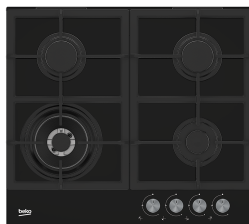

HILW 64235 S

Toiduvalmistamine / Pliidid / Gaas

TEHNOLOOGIATE

WOK-põleti

Võimas WOK-põleti roogade kiiremaks soojendamiseks.

Tõhusad gaasipõletid

Spetsiaalselt loodud põletid tagavad märkimisväärselt suurema tõhususe. See säästab lemmikroogade valmistamisel kuni 35% aega ja 17% gaasi.

Valumalmist restid

Kas kardate, et toit lõpetab põrandal? Unustage see õudusunenägu! Andke pottidele ja pannidele maksimaalne stabiilsus. Valumalmist restid tagavad ka vastupidavuse ja tugevuse, sõltumata kühsetusajast ja intensiivsusest.

SPETSIFIKATSIOON

Mudel

HILW 64235 S

Stock Code

7763586738

Värv

Juoda

EAN-kood

8690842156243

Turunduskood

HILW 64235 S

Toiduvalmistamine / Pliidid / Gaas

Pliidi tüüp	Gaas	SAP-kood	7763586738
EAN-kood	8690842156243	Pliidi põletite konfiguratsioon	3 gaas + 1 wok
Pinge (v)	220-240	Pistiku tüüp	Euroopa
Kliendikood	511	Gaasi ohutusseadis (pliit)	Yes
Süütamise tüüp (pliit)	Integreeritud Ignition	Suure tõhususega gaasipõleti	Yes
Eesmine vasakpoolne tsoon	3,3 kW	Eesmine parempoolne tsoon	1 kW
Tagumine vasakpoolne tsoon	1,75 kW	Tagumine parempoolne tsoon	1,75 kW
Lihtsalt puhastatav kate	Ei	Valgustus kúpsetustsoonide ümber	Ei
Pliidi värv	Must	Pliidinupu värv	Must
Pannitoe tüüp	Continuous - Malm	Woki adapteri tüüp	Ei
Kohvipoti adapter	Ei	Paigaldatud gaasi tüüp	NG
Gaasi tüüp/rõhk (tootmine)	G20, 20 mbar (NG)	Gaasi tüüp/rõhk (varuosad)	G30,37 mbar (LPG);Gz 350-13 Mbar;G30,30 mbar;G20,10 mbar;G20,13 mbar
Automaatne väljalülitumine	Ei	Juhtseadme ülevoolukaitse	Ei
Kiirühendus	Ei	Võimsushaldus	Ei
Sügavus	52,4 sentimeetrit	Laius	58,5 sentimeetrit
Kõrgus	4,6 sentimeetrit	Kaal	14.800 kilograms