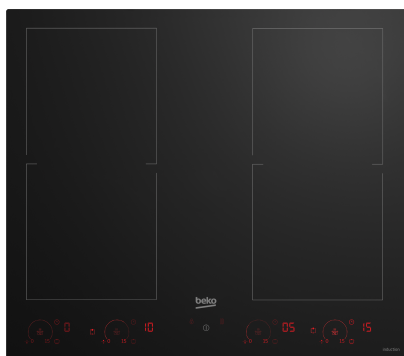

HII 64801 F2HT

Toiduvalmistamine / Pliidid / Induktsioon

TEHNOLOOGIATE

Funktsioon Autocooking

Enam ei pea otsima induktsioonpliidi õiget temperatuuri. Funktsioon Autocooking kasutab kolme programmeeritud töörežiimi: praadimine, hautamine ja soojas hoidmine. Õige võimsuse valimiseks ja roa valmistamiseks piisab vaid ühest puudutusest.

Premium Direct juhtseadised

Beko uued pliidid kombineerivad hea välimuse ja intuiitiivsed juhtseadised. Premium Direct pliidi sisselülitamisel on teil täielik ja täpne kontroll iga kuumutusala üle. Piisab vaid ühest liigutusest, et kohandada võimsust iga poti ja panni jaoks.

IndyFlex™ induktsioontehnoloogia

Beko uus IndyFlex™ induktsioonpliidide tehnoloogia võimaldab kasutada küpsetuspinnal rohkem ruumi. Kasutaja saab ühendada mitu kuumutusala üheks suuremaks, mis võimaldab toiduvalmistamisel rohkem vabadust. Tänu paindlikule kuumutusosalale saab kasutada suuremaid panne ja potte või väiksemaid... sõltuvalt konkreetsest vajadusest.