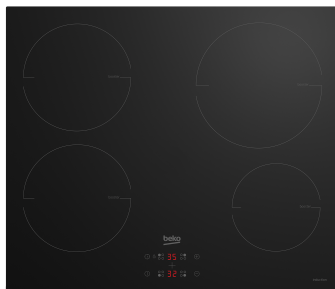

HII 64402 MTX

Toiduvalmistamine / Pliidid / Induktsioon

TEHNOLOOGIATE

Easy Direct juhtseadised

Kas kavas on suurem pidu? Kasutage pliidi kõiki kuumutusalasid ja valmistage tõeliselt meeldejääv pidusöök! Piisab vaid ühest liigutusest, et ühtlustada kõigi kuumutussalade võimsus, sest kõik alad on sõltumatult reguleeritavad.

EasyFit paigaldamine

Uue pliidi saate paika vaid sekunditega! Paigutage pliit ette valmistatud avasse ja suruge... valmis! Ei mingit pinguldamist või reguleerimist.

SPETSIFIKATSIOON

Mudel	HII 64402 MTX	Stock Code	7757189214
Värv	Juoda	EAN-kood	8690842224188

Turunduskood

HII 64402 MTX

Toiduvalmistamine / Pliidid / Induktsioon

Pliidi tüüp	Electric (Induction)	SAP-kood	7757189214
EAN-kood	8690842224188	Pliidi põletite konfiguratsioon	4 Induction
Pliidi ekraan	LED Display - Touchcontrol (Ari)	Pinge (v)	220-240 1N~/ 380-415 2N~
Pistiku tüüp	Puudub	Eesmine vasakpoolne tsoon	Ø180mm - 2000/2300W (Max/Boost)
Eesmine parempoolne tsoon	Ø145mm - 1600/1800W (Max/Boost)	Tagumine vasakpoolne tsoon	Ø180mm - 2000/2300W (Max/Boost)
Tagumine parempoolne tsoon	Ø210mm - 2000/2300W (Max/Boost)	Lihtsalt puhastatav kate	Ei
Valgustus küpsetustsoonide ümber	Ei	Pliidi värv	Must
Gaasi tüüp/rõhk (varuosad)	Ei	Taimer	Yes
Küpsetustase	9	Võimendi	Yes
Mälu funktsioon	Ei	Pliidi digitaalne ekraan	Yes
Jääksoojuse näidikud	Yes	Ekraanilukk	Yes
Valgus sisse/välja	Yes	Pliidi ekraani värv	Must
Automaatne panni tuvastus	Yes	Automaatne väljalülitumine	Yes
Sees/väljas märgutuli	Yes	Juhtseadme ülevoolukaitse	Yes
Ülekuumenemise kaitse	Yes	Automaatne küpsetamine	Ei
Kiirühendus	Ei	Võimsushaldus	Ei
Sügavus	51.2 centimeters	Laius	58.2 centimeters
Kõrgus	5.2 centimeters	Kaal	9.950 kilograms