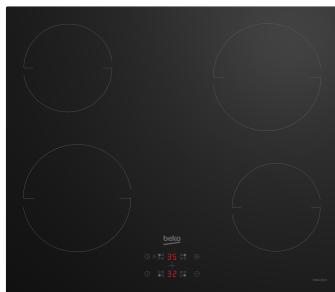

# HII 64401 MT

Toiduvalmistamine / Pliidid / Induktsioon

### Easy Direct juhtseadised

Kas kavas on suurem pidu? Kasutage pliidi kõiki kuumutusalasid ja valmistage tõeliselt meeldejääv pidusöök! Piisab vaid ühest liigutusest, et ühtlustada kõigi kuumutussalade võimsus, sest kõik alad on sõltumatult reguleeritavad.