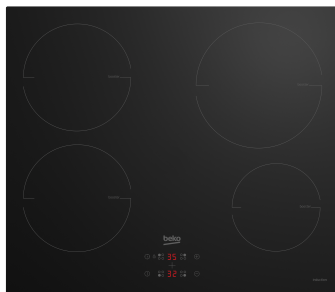

HII 64400 MT

Toiduvalmistamine / Pliidid / Induktsioon

TEHNOLOOGIATE

Easy Direct juhtseadised

Kas kavas on suurem pidu? Kasutage pliidi kõiki kuumutusalasid ja valmistage tõeliselt meeldejääv pidusöök! Piisab vaid ühest liigutusest, et ühtlustada kõigi kuumutussalade võimsus, sest kõik alad on sõltumatult reguleeritavad.

EasyFit paigaldamine

Uue pliidi saate paika vaid sekunditega! Paigutage pliit ette valmistatud avasse ja suruge... valmis! Ei mingit pinguldamist või reguleerimist.

SPETSIFIKATSIOON

| | | | |
|-------|---------------------|------------|----------------------|
| Mudel | HII 64400 MT | Stock Code | 7757189213 |
| Värv | Juoda | EAN-kood | 8690842215575 |