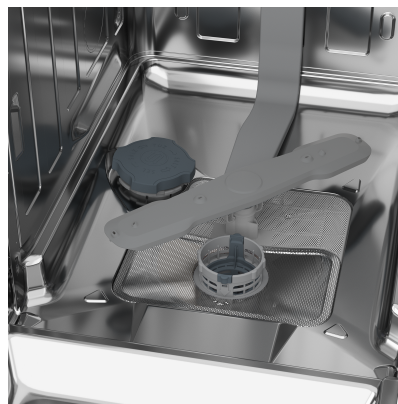

DIS26021

Nõudepesu / Integreeritavad / Laius 45cm

TEHNOLOOGIATE

Fast+

Funktsioon Fast+ tuleb kasuks siis, kui teil on vähe aega. Pärast selle sisselülitamist kulgeb nõudepesu oluliselt kiiremini, lühenedes tsükli pikkust kolm korda, samas säilitades maksimaalse jõudluse.

Programm Automaatne Allin1

Teie Beko nõudepesumasin tunneb automaatselt ära, kas kasutate pesemiseks kõik ühes tablette. Kui see on nii, pikendab seade iseseisvalt kasutatava pesuvahendi võimaluste täielikuks ära kasutamiseks pesemise programmi kestvust.

Invertermootor

Invertermootorit iseloomustavad ainult eelised: see töötab vaikselt, mootor peab kauem vastu, selle pöördemoment on parem ja kiirus suurem.

SPETSIFIKATSIOON

DIS26021

Nõudepesu / Integreeritavad / Laius 45cm