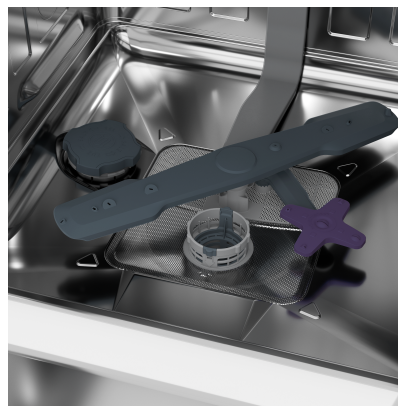

DIN28421

Nõudepesu / Integreeritavad / Laius 60 cm

TEHNOLOOGIATE

Aquaintense

Aquaintense on täiendav, nõudepesumasina põhjale paigaldatud, liikuv pihustikonsool. Tänu sellele peseb seade kõik nõud õnarusi ja pilusid vahele jätmata ning veelgi põhjalikumalt puhtaks.

Fast+

Funktsioon Fast+ tuleb kasuks siis, kui teil on vähe aega. Pärast selle sisselülitamist kulgeb nõudepesu oluliselt kiiremini, lühenedes tsükli pikkust kolm korda, samas säilitades maksimaalse jõudluse.

Programm Automaatne Allin1

Teie Beko nõudepesumasin tunneb automaatselt ära, kas kasutate pesemiseks kõik ühes tablette. Kui see on nii, pikendab seade iseseisvalt kasutatava pesuvahendi võimaluste täielikuks ärakasutamiseks pesemise programmi kestvust.