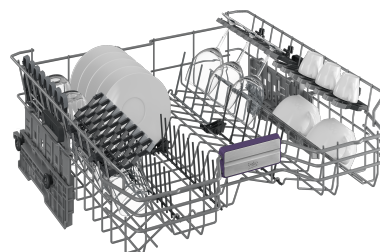

BDIN28645D

Nõudepesu / Integreeritavad / Laius 60 cm

TEHNOLOOGIATE

TrayWash

Küpsetusahju praepannid on alati rasvased ja määrdunud ning neid on käsitsi või nõudepesumasinas raske pesta, kuna need ei ole käepärased. Just seetõttu on Beko oma nõudepesumasinas paigaldanud spetsiaalsed hoidikud, kuhu võib paigutada kuni kolm määrdunud praepanni, mille pesemise võtab enda peale teie nõudepesumasin. Üks mure vähem ja lisaks sellele võite unustada käsitsi raskesti pestavad rasvased plekid.

Kolmas korv

Sellel Beko nõudepesumasinal on täiendav kolmas söögiriistade korv, mis säästab ruumi põhikorvides. Sedasi mahub nõudepesumasinasse 11 nõudekomplekti - mis on kuni 45 cm laiuste kodumasinat hulgas parim tulemus.

SlideFit hinged

SlideFit hinged võimaldavad pesumasinat esikülje paigaldamist ilma alust kahjustamata. Tänu nendele hingedele on servade reguleerimine lihtne ja väldite koledaid lõhesid ja ebaühtluseid. SlideFit hingedega Beko nõudepesumasinad saab paigaldada igasugusesse köögimööblisse.

CornerIntense

CornerIntense on Beko nõudepesumasinate pesemisvarre uus disain, mis tagab ka nurkadesse paigutatud nõude tõhusa pesu. Tänu täiendavale pöörlevale pesuotsikule jõuab tugev veejuga ka nõudepesumasina kõige kaugematesse nurkadesse ja teie ei pea enam kunagi mõtlema sellele, kuidas täpselt nõud nõudepesumasinasse paigutada.