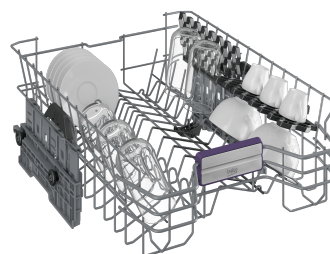

BDFS26120WQ

Nõudepesu / Eraldiseisvad / Laius 45 cm

TEHNOLOGIATE

Fast+

Funktsioon Fast+ tuleb kasuks siis, kui teil on vähe aega. Pärast selle sisselülitamist kulgeb nõudepesu oluliselt kiiremini, lühenedes tsükli pikkust kolm korda, samas säilitades maksimaalse jõudluse.

BDFS26120WQ

Nõudepesu / Eraldiseisvad / Laius 45 cm

Kolmas korv

Sellel Beko nõudepesumasinal on täiendav kolmas söögiriistade korv, mis säästab ruumi põhikorvides. Sedasi mahub nõudepesumasinasse 11 nõudekomplekti – mis on kuni 45 cm laiuste kodumasinatate hulgas parim tulemus.

Aquaintense

Aquaintense on täiendav, nõudepesumasina põhjale paigaldatud, liikuv pihustikonsool. Tänu sellele peseb seade kõik nõud õnarusi ja pilusid vahele jätmata ning veelgi põhjalikumalt puhtaks.

Programm Quick&Shine