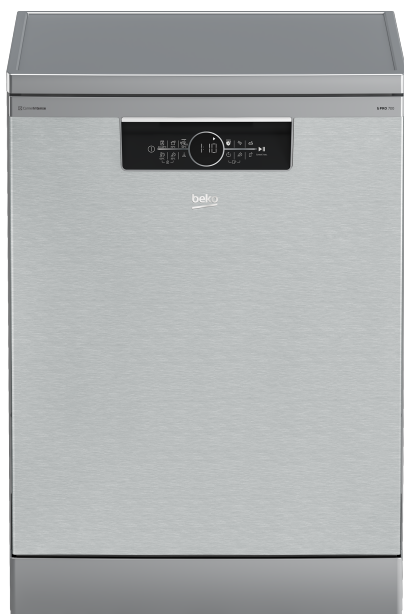

BDFN36650XC

Nõudepesu / Eraldiseisvad / Laius 60 cm

TEHNOLOOGIATE

Fast+

Funktsioon Fast+ tuleb kasuks siis, kui teil on vähe aega. Pärast selle sisselülitamist kulgeb nõudepesu oluliselt kiiremini, lühenedes tsükli pikkust kolm korda, samas säilitades maksimaalse jõudluse.

BDFN36650XC

Nõudepesu / Eraldiseisvad / Laius 60 cm

Kolmas korv

Sellel Beko nõudepesumasinal on täiendav kolmas söögiriistade korv, mis säästab ruumi põhikorvides. Sedasi mahub nõudepesumasinasse 11 nõudekomplekti - mis on kuni 45 cm laiuste kodumasinatate hulgas parim tulemus.

CornerIntense

CornerIntense on Beko nõudepesumasinate pesemisvarre uus disain, mis tagab ka nurkadesse paigutatud nõude tõhusa pesu. Tänu täiendavale pöörlevale pesuotsikule jõuab tugev veejuga ka nõudepesumasina kõige kaugematesse nurkadesse ja teie ei pea enam kunagi mõtlema sellele, kuidas täpselt nõud nõudepesumasinasse paigutada.