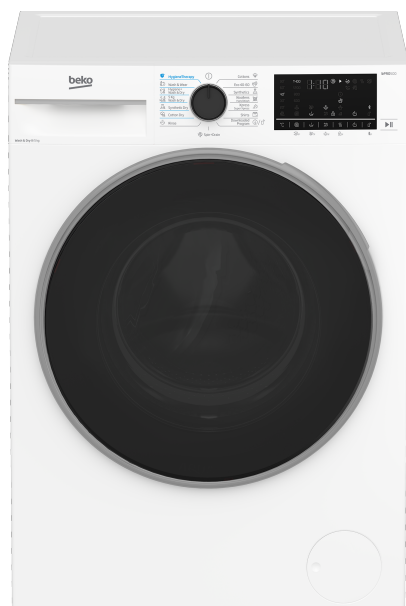

B5DFT58447W

Pesu / Pesumasin-kuivati

TEHNOLOOGIATE

Steam Cure

Tehnoloogia Steam Cure koos kangatüübile vastava pesuprogrammiga tagab alati suurepäraseid pesutulemusi. Riided on justkui uued, pehmed, puudutades meeldivad ja kortsuvad. Tegemist on mugava ja kiire lahendusega kiirustavatele inimestele, kes naudivad igapäevast mugavust.

HomeWhiz

Hallake enda koduseadmeid nutitelefoni või tahvelarvuti abil kõikjalt. Rakendusega HomeWhiz saate kiirelt kontrollida kas nõudepesumasin on lõpetanud, lülitada sisse pesumasin või reguleerida küpsetamise parameetreid! See on kodumasinade täiesti uus kvaliteet - kasutamiseks kodus ja eemal!

Invertermootor

Invertermootorit iseloomustavad ainult eelised: see töötab vaikselt, mootor peab kauem vastu, selle pöördemoment on parem ja kiirus suurem.

B5DFT58447W

Pesu / Pesumasin-kuivati

AquaWave

Süsteem AquaWave tagab kõige leebema tõhusa pesu. Trumli uus kuju kaitseb õrnu kangaid ja selle sisepinna laineline kuju võimaldab saavutada ideaalsed pesemistulemused. Tänu sellele võite oma riietest kauem rõõmu tunda.