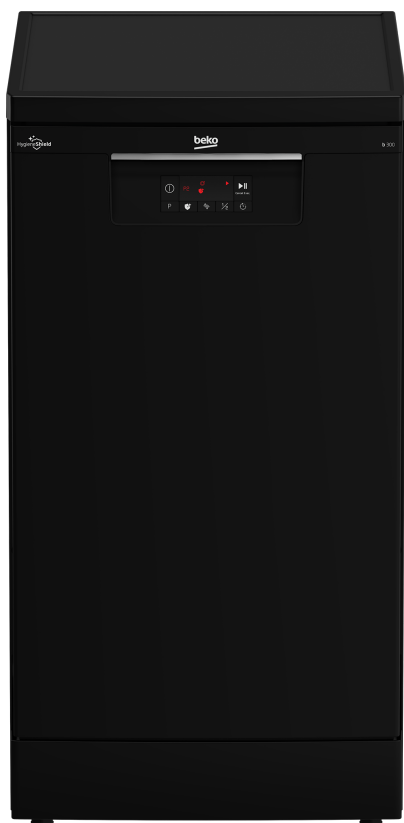

BDFS15021B

Nõudepesu / Eraldiseisvad / Laius 45 cm

TEHNOLOOGIATE

Roostevabast terasest põhi

Vastupidavam nõudepesumasin Nõudepesumasina valimisel pöörake tähelepanu sellele, kas sellel on roostevabast terasest põhi nagu sellel mudelil. Erinevalt plastpõhjaga nõudepesumasinast tagab roostevaba teras seadme sees palju pikema tööea ja kõrgema hügieenitaseme. Beko nõudepesumasin tagab, et ebameeldivad lõhnad ei püsi seadme sees ja töö kvaliteet võimaldab seda nautida palju aastaid.

BDFS15021B

Nõudepesu / Eraldiseisvad / Laius 45 cm

Süsteem Acrobat

Pesumasina ülemise korvi reguleerimise funktsioon (isegi kui see on täis)! Funktsioon on saadaval teatud mudelites.

Invertermootor

Invertermootorit iseloomustavad ainult eelised: see töötab vaikselt, mootor peab kauem vastu, selle pöördemoment on parem ja kiirus suurem.

Programm Quick&Shine

58-minutiline programm tavapäraselt määratud nõude igapäevaseks pesemiseks. Täielik pesutsükkel ilma pikkade programmide standardsamme ohverdada.

SPETSIFIKATSIOON

Mudel	BDFS15021B	Stock Code	7617992635
Värv	Juoda	EAN-kood	8690842690877